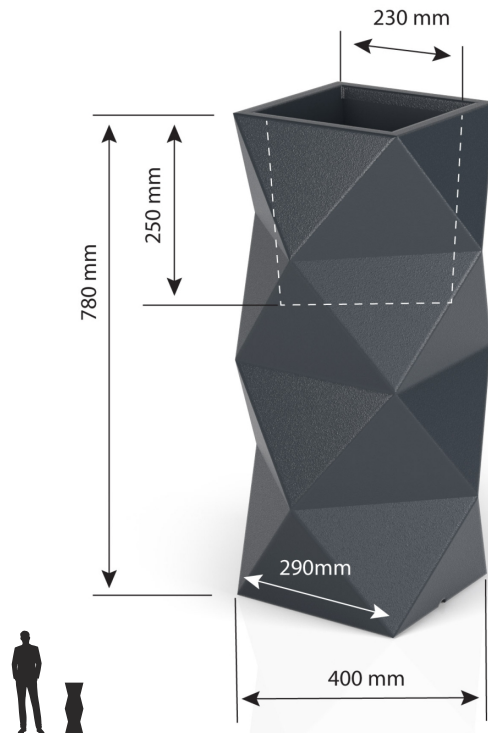

Donica Asti

PROJEKT: MONUMOLAB

Niezwykła forma donicy Asti to must have w każdym domu i ogrodzie. Nowoczesne kształty donicy, świetnie współgrają z takimi roślinami jak: Sansevieria czy Zamioćulcas. Model Asti świetnie pasuje jako donica do nowoczesnych wnętrz, salonów ale idealnie sprawdzą się również na tarasie, balkonie czy w ogrodzie. Donice Asti można wykorzystać jako nowoczesną i stylową donicę do biura, hotelu lub restauracji. Geometryczne donice Asti to ponadczasowy design, który będzie podobał się przez lata. Zobacz nasze pozostałe geometryczne donice z oferty: Valencia, Volcano, Alma, Vesari

Produkt dostępny w wariantach:
standard/standard W*/light

*W - donica bez podwójnego dna

WYSOKOŚĆ
78cm

SZER./GŁĘB. DNA
29cmx29cm/25cm

MATERIAŁ
Polietylen

WAGA
5kg

KOLORYSTYKA

Standard