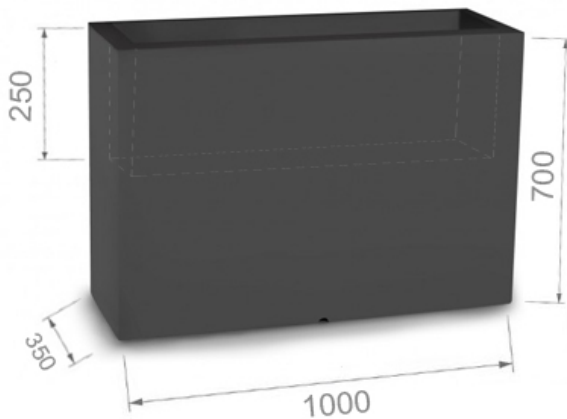

Produkt dostępny w wariantach:
standard/light

WYSOKOŚĆ
70cm

SZER./GŁĘB. DNA
100x35/25cm

MATERIAŁ
Polietylen

WAGA
17,5kg

KOLORYSTYKA

Standard

 Light
9003 Light