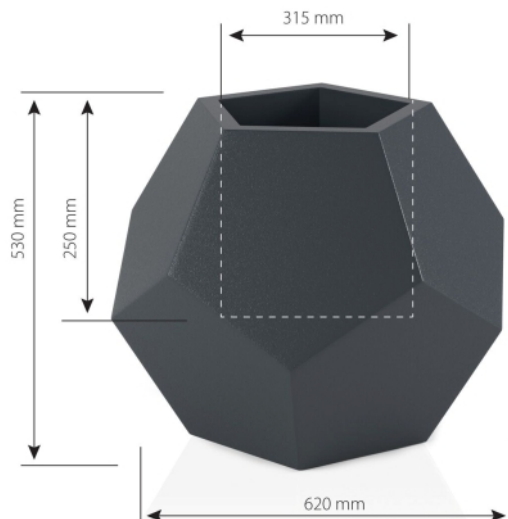

# Donica Alma

PROJEKT: MONUMOLAB

Duża geometryczna donica Alma, to nietuzinkowa propozycja od Monumo. Ostre, nowoczesne linie donicy Alma zdecydowanie przypadną osobom szukającym nowoczesnych kształtów do swojego domu lub ogrodu. Donica Alma świetnie wpisuje się w aktualny trend donic o geometrycznych kształtach. Proste, a jednocześnie ostre kształty donicy Alma spowodują, że donica przypadnie do gustu nawet najbardziej wymagającym odbiorcom. Donica Alma sprawdzi się jako ozdobna donica do biura, donica na taras lub donica do ogrodu. Wersja podświetlana donicy Alma rozświetli Wasze wnętrze domu lub umili wieczór na tarasie.

**Produkt dostępny w wariantach:**  
standard/standard W\*/light

\*W - donica bez podwójnego dna

**WYSOKOŚĆ**  
53cm

**SZER./GŁĘB. DNA**  
62x62/25cm  
Wariant W: 62x62/53cm

**MATERIAŁ**  
Polietylen

**WAGA**  
5,5kg